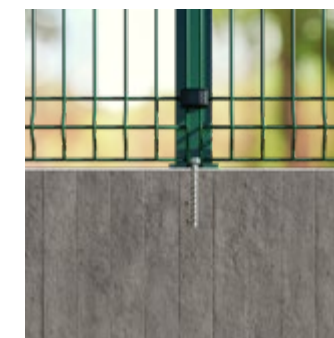

PALI QUADRATI 60x60 mm