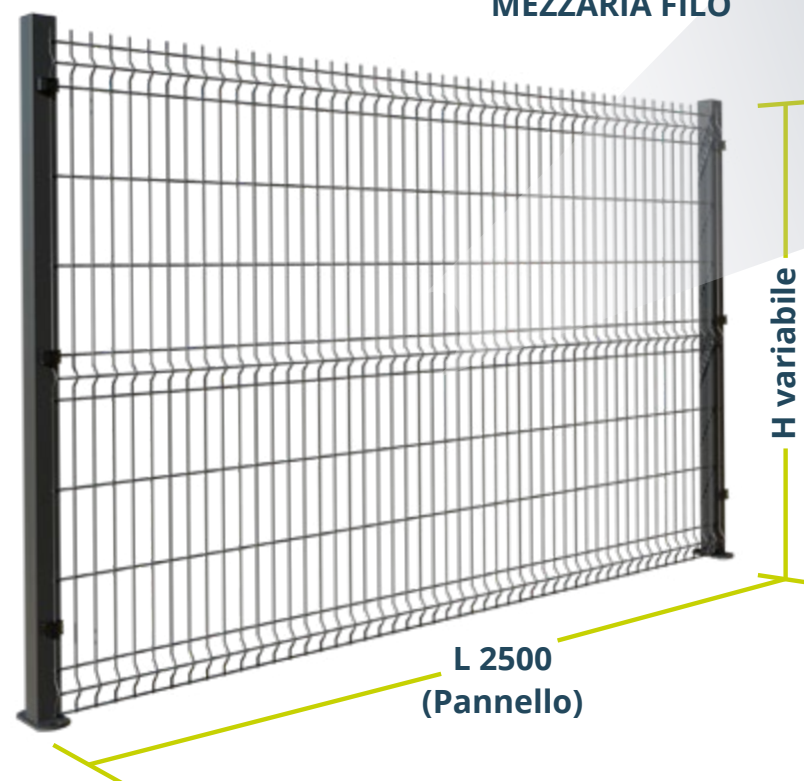

PANNELLO FILO 5 CON NERVATURE

Pannelli in rete elettrosaldata, maglia 50x200 mm, filo 5 mm, provvisti di nervature orizzontali di rinforzo per conferire una maggiore rigidità. Acciaio zincato a norma UNI EN 10244-2 e verniciato a polveri termoindurenti di poliestere. Comprensivi di punte non contudenti da 30 mm su un solo lato. Colori verde RAL 6005 e nero micaceo disponibili a magazzino, altri colori su richiesta con sovrapprezzo.

Disponibili in otto altezze (vedi tabella).

DIMENSIONI MAGLIA
200x50 mm
MEZZARIA FILO

L 2500
(Pannello)

H variabile

PANNELLO
Dimensioni (LxH) mm
2500x630
2500x1030
2500x1230
2500x1530
2500x1730
2500x2030
2500x2230 (Ordine min. 50 pezzi)
2500x2430

PALI

Piantane in tubolare quadro 60x60 mm. Altezza da definire in base alle dimensioni del pannello e alla tipologia di posa. Acciaio zincato a norma UNI EN 10244-2 e verniciato a polveri termoindurenti di poliestere.

Disponibile anche la versione con piastra metallica per posa a tassellare su muretti in calcestruzzo. Colori verde RAL 6005 e nero micaceo disponibili a magazzino, altri colori su richiesta con sovrapprezzo.