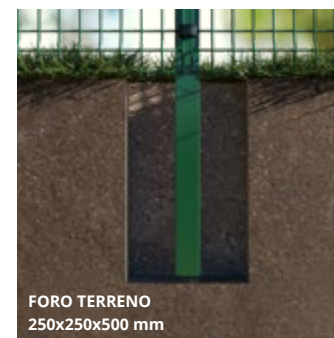

PALI QUADRATI 60x60 mm