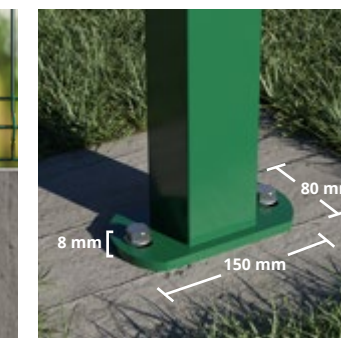

PALI QUADRATI 60x60 mm